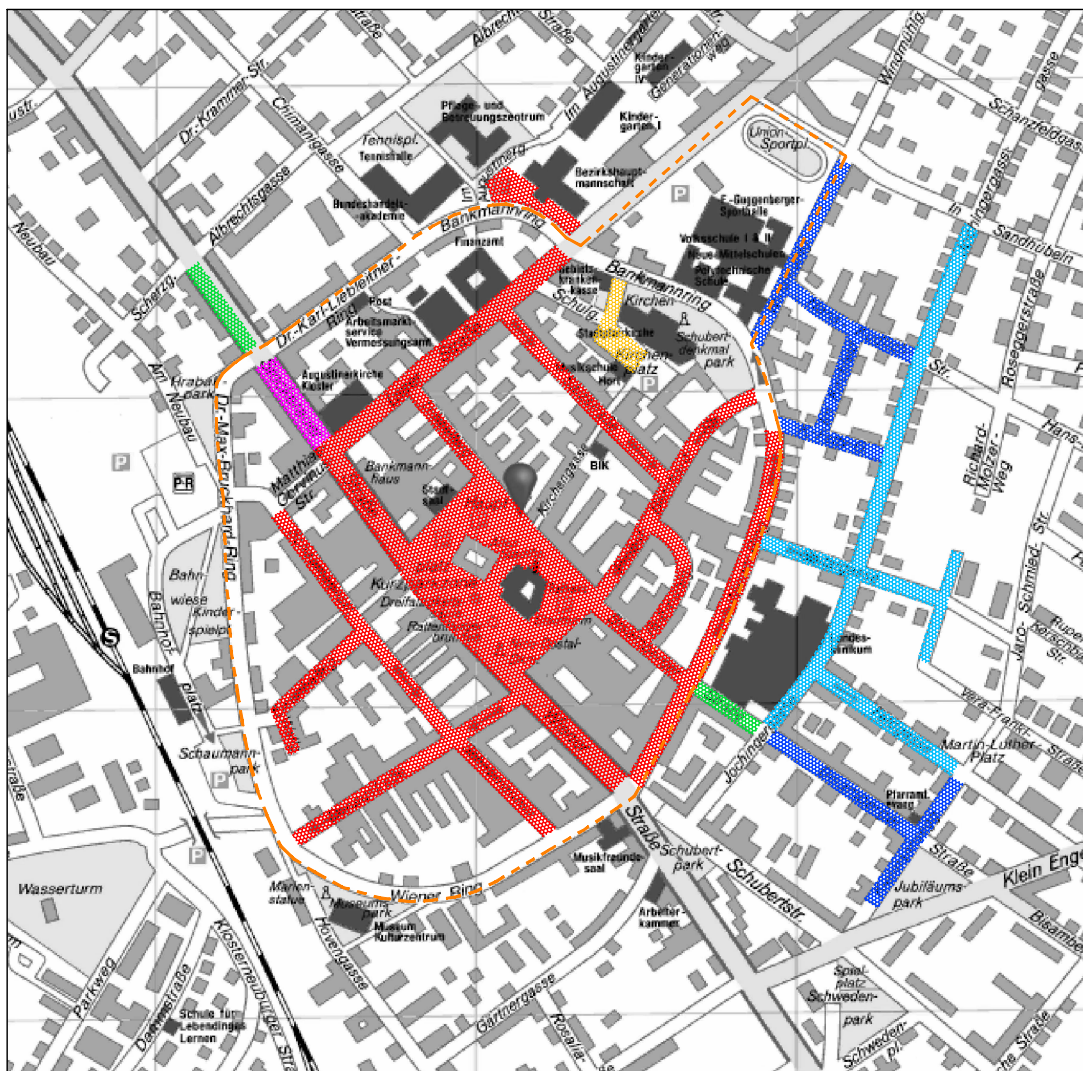

# Parken in Korneuburg

-  **KPZ gebührenpflichtig** Mo-Fr 8:00-12:00 und 14:00-18:00 Uhr, Sa 8:00-12:00 Uhr
-  **BH** KPZ OHNE Gebühr mit Parkuhr Mo-Fr 8:00-18:00, Sa 8:00-12:00 Uhr, werktags
-  **BH** KPZ OHNE Gebühr mit Parkuhr Mo-Fr 7:00-18:00, Sa 7:00-13:00 Uhr, werktags, 30 Minuten
-  KPZ OHNE Gebühr Mo-Fr 7:00-12:00, werktags, 90 Minuten
-  KPZ OHNE Gebühr Mo-Fr 7:00-12:00, werktags, 90 Minuten **Erweiterung 2022**
-  KPZ OHNE Gebühr mit Parkuhr Mo-Fr 8:00-18:00, werktags, 180 Minuten

**Parkgebühren:** 1/2 Stunde € 0,60  
 1 Stunde € 1,20  
 jede weitere 1/2 Stunde € 0,60

Stand: 01.06.2022